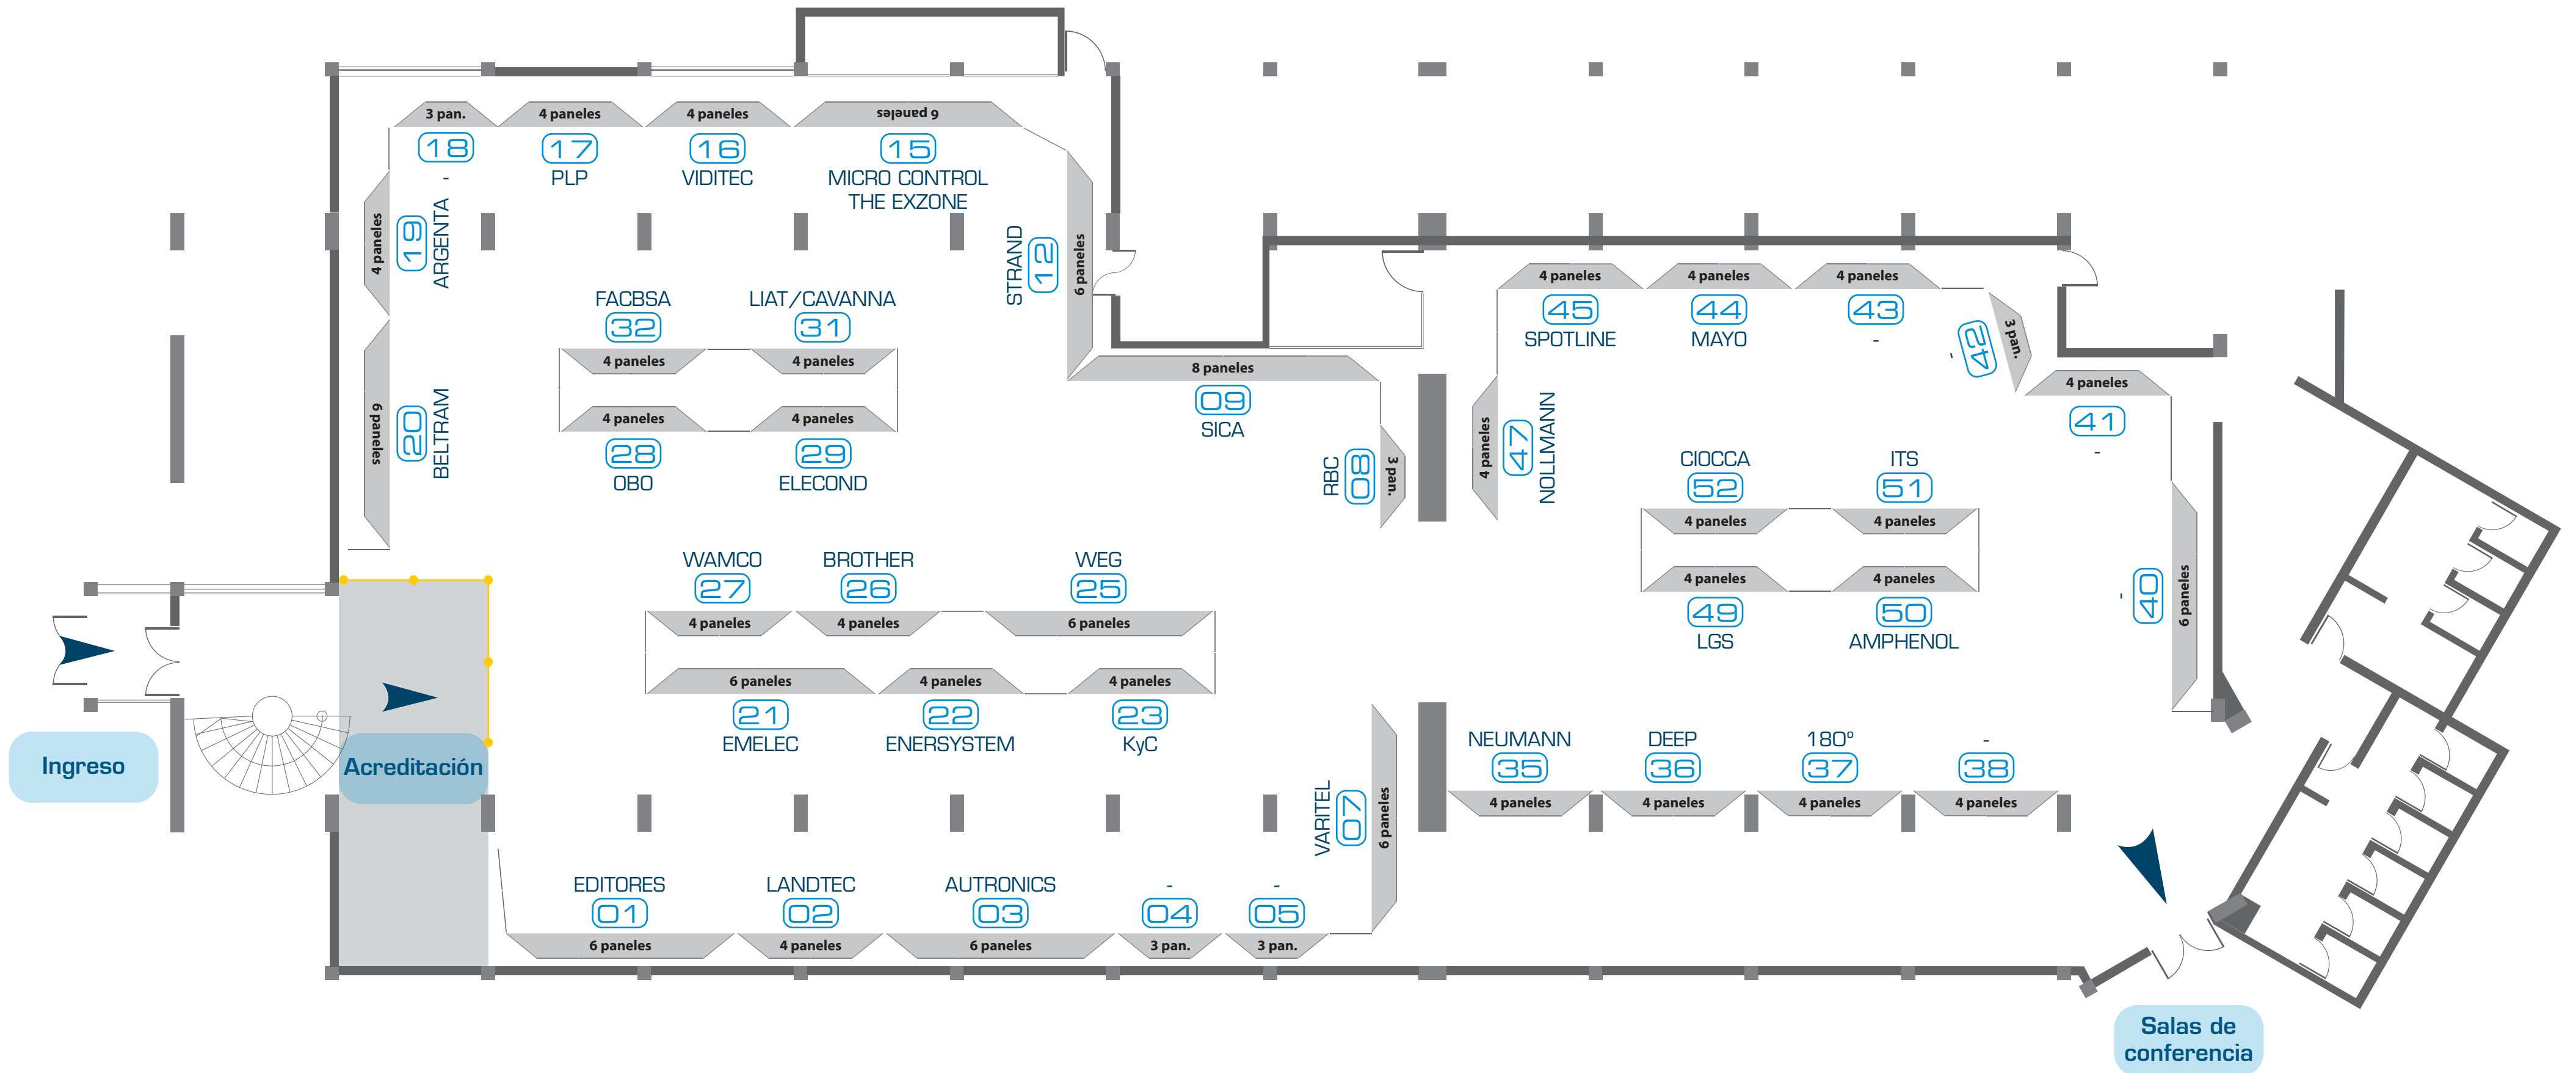

13 y 14 de noviembre | 16 a 22 hs.

Hotel Rayentray Puerto Madryn
Ciudad de Puerto Madryn

Plano sujeto a modificaciones. Fecha: 29/Agosto/2014