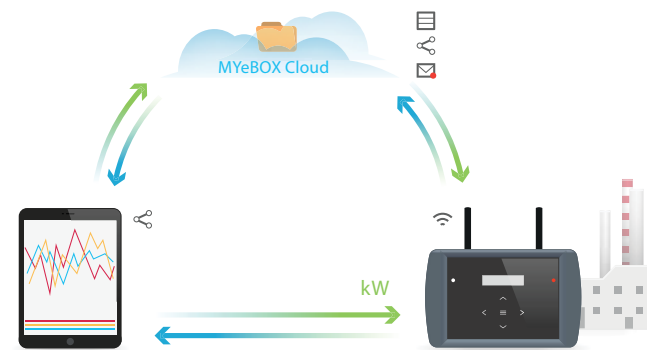

Analizadores de redes

Analizador | Analizador de red | Analizador portátil | Analizador remoto | Analizador inalámbrico | Auditoría energética

www.editores.com.ar/anuario/circutor_analizador_myebox

Calidad de servicio MYeBOX

MYeBOX es un analizador de redes portátil e intuitivo que aporta la información detallada de todos los parámetros eléctricos, de calidad de red y transitorios de una instalación eléctrica, proporcionando un acceso total a la información a través de una aplicación desde dispositivos móviles o por medio de la nube.

Nuevo sistema de auditoría

MYeBOX permite llevar toda la información de las mediciones adonde y cuando se quiera. Instrumento indispensable para realizar cualquier auditoría energética o certificación ISO 50001.

Una app para todo

Con la aplicación MYeBOX se tendrá acceso y conexión inalámbrica a los equipos. Se podrá configurar MYeBOX y consultar datos remotamente sin tener que desplazarse a cada instalación.

Almacenamiento